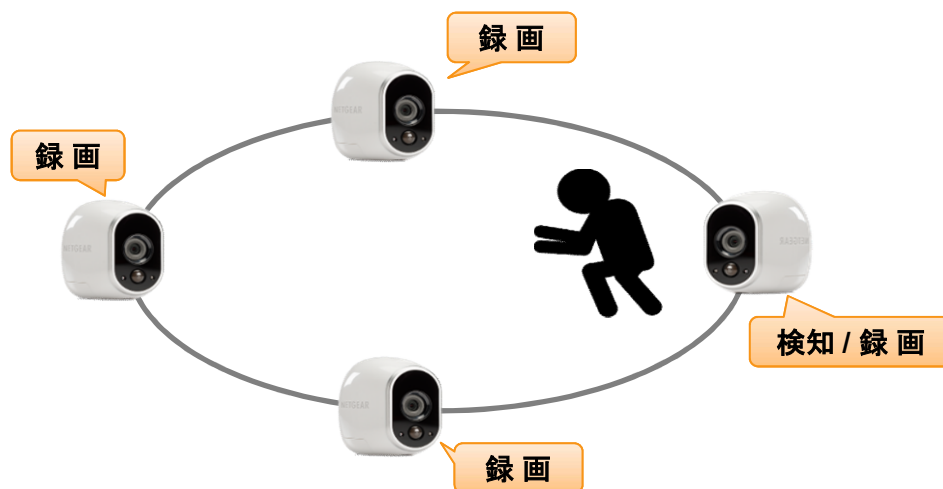

ナイトビジョン(夜間撮影が可能)

モーション駆動により
動きを察知したときのみ録画

録画した動画はクラウドに保存、閲覧

NETGEAR®

100%ワイヤードフリーで簡単設置

設置に要する時間はわずか**数分**

1. ベースステーションをインターネットに接続する
2. カメラに電池を入れて起動、監視したい場所に設置
3. カメラとベースステーションを同期させる
4. PC、スマホなどでarlo のアプリケーションを起動
5. 完了！

録画データは自動的にクラウドへ転送

電池 (CR123A) 駆動で、電源コンセント不要

最長で6ヶ月間連続駆動可能 (使用条件によります)

NETGEAR

720p(1280x720)の HD高品位画質

720p 以上の画質は、いわゆる「ハイビジョン」です。
画質を下げて電池の消費を抑えることもできます。

NETGEAR®

モーション駆動により 動きを検知したときのみ録画

- 動き(熱源の温度変化)を検知するとカメラが高速起動(検知の感度を調整できるため、必要以上の検知を抑制可能)
- 動きが無いときはスタンバイモードとなり、低消費電力
- スケジュール機能を使ってモーション駆動する時間帯を指定できます(夜間のみ監視する、等)
- 最長で約6ヶ月連続動作可能(使用条件によります)
- Arloは、動きを検知すると即座に録画を開始します。
- 参考動画 <https://youtu.be/DSPjbXKF840>
- この動画では、跳び降りてきた猫を検知して、着地前に録画を開始しているのがわかります。
- 動きが無いときはスタンバイモードになり電池の消費を抑えます。スタンバイ時は非常に低い消費電力でベースステーションとの無線接続をキープします。
- このような低消費電力Wi-Fiを実現できるのはNETGEARだけです。

注意: Arloは、動きを検知した時に録画(設定により10~120秒間)することを目的とした製品です
電池の消耗、クラウドストレージ容量の制限により、撮り続ける用途には適していません
人の出入りが多い場所に設置すると電池の消耗が早くなります

NETGEAR®

110度の広角カメラ 複数台のカメラが連携

- Arloは110度の広角カメラで広い範囲を監視できます。
- それでもカメラの設置場所や不審者の動作によっては、素性や行動を特定する証拠映像が得られない事があります。
- Arloなら複数台のカメラを連携させることで解決！
- 1台のカメラで動きを検知し、それに連動して他のカメラで同時に録画することで死角を無くします。
- 不審者を様々な角度から捉え、証拠映像を確実に残します。