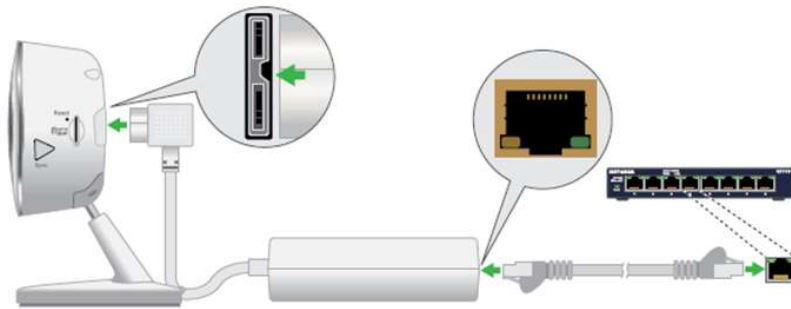

Arlo Q / Arlo Q Plus **NEW**

Arlo Q / Arlo Q Plus **NEW**

Arloをさらに高解像度、広角監視を可能にし、双方向の音声通信も可能なモデル。
専用の電源アダプタ、もしくは、PoE機能 (* Arlo Q Plusのみ) にて給電も可能。

NEW
Arlo Q

VMC3040-100JPS
Arlo Q カメラ 1台

NEW
Arlo Q Plus

VMC3040S-100JPS
Arlo Q Plus カメラ 1台

Arlo Q / Arlo Q Plusの新機能

NEW

Arlo Q / Arlo Q Plus の新機能

1080p HDの高画質 で、130°の広角カメラ

内臓マイクとスピーカーでスマートフォンと通話可能

Arlo Q Plusのみ

Power over Ethernet対応

LANケーブルからの電源給電で動作が可能！

Arlo Q Plusのみ

SDカードスロット装備 ネットトラブル中でも録画を保存

Arlo共通機能

録画した映像はクラウドに保存

クラウドプランの購入で連続録画も可能

ナイトビジョン(夜間撮影可能)

動きまたは音を検知したときのみ録画

わずか10分の簡単セットアップ

NETGEAR®

Arlo Q Plus 接続方法例

1. Power over Ethernet (有線LAN)で電源供給

2. 付属の電源アダプターで電源供給(通信はWi-Fi)

3. 付属の電源アダプターで電源供給(通信は有線LAN)

Arlo Q / Arlo Q Plus / Arlo 構成イメージ

構成イメージ

Arlo / Arlo Q / Arlo Q Plus 仕様比較