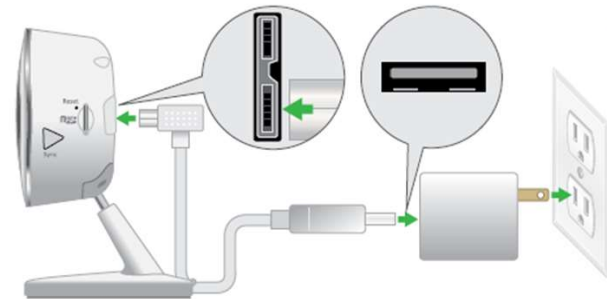

2. 付属の電源アダプターで電源供給(通信はWi-Fi)