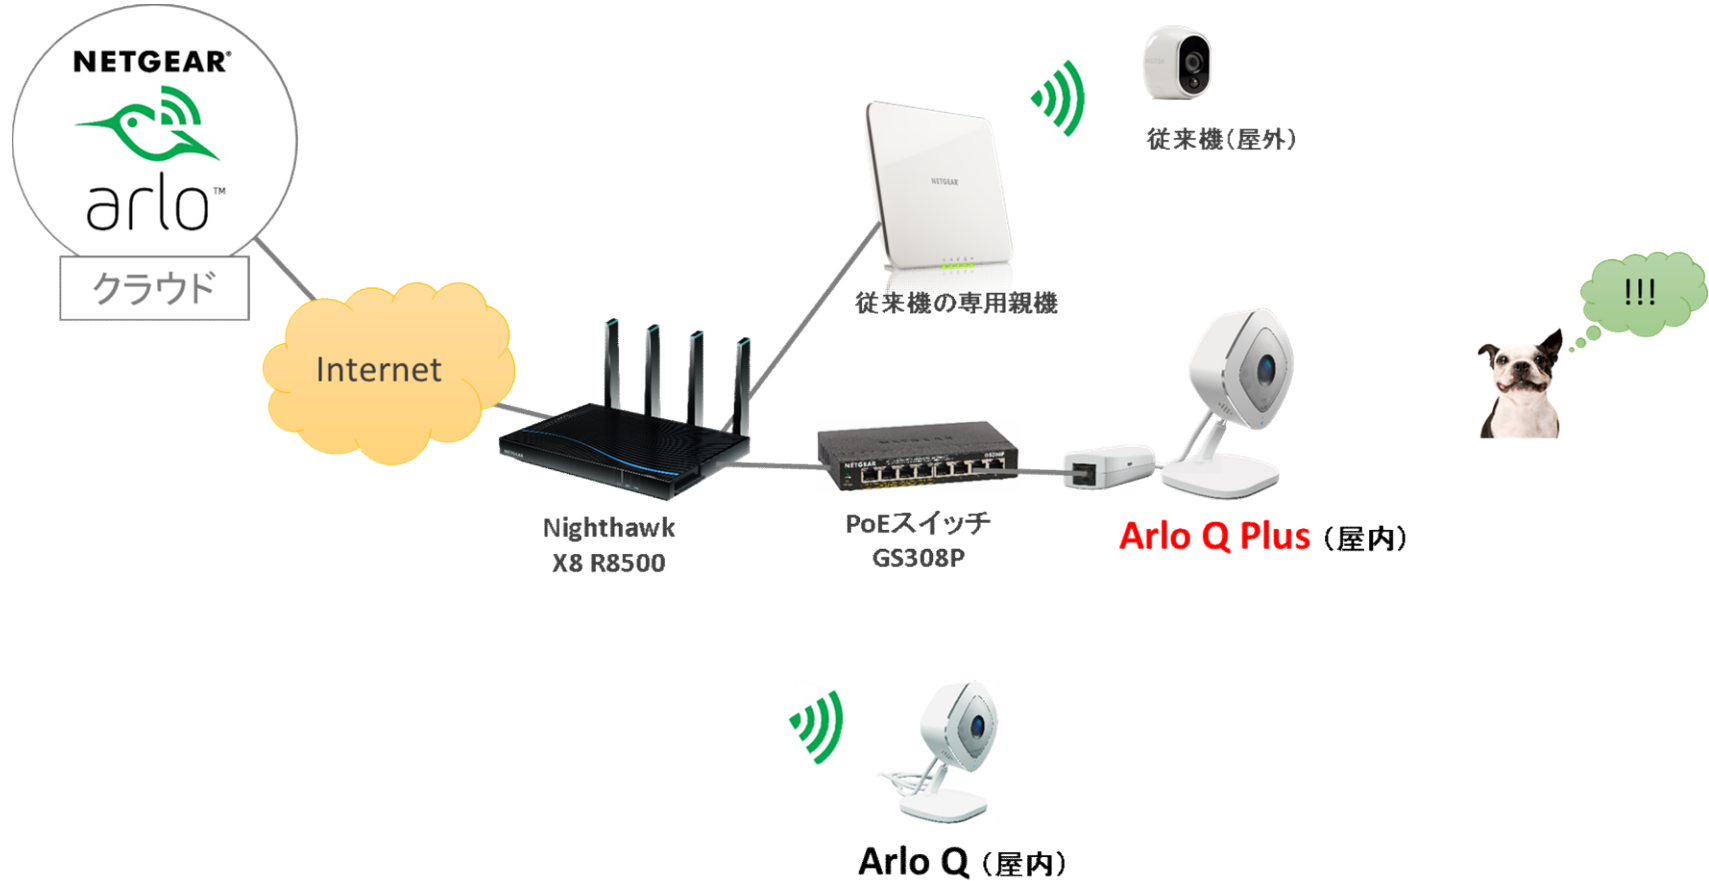

Arlo Q / Arlo Q Plusの新機能

NEW

Arlo Q / Arlo Q Plus の新機能

1080p HDの高画質 で、130°の広角カメラ

内臓マイクとスピーカーでスマートフォンと通話可能

Arlo Q Plusのみ

Power over Ethernet対応

LANケーブルからの電源給電で動作が可能！

Arlo Q Plusのみ

SDカードスロット装備 ネットトラブル中でも録画を保存

Arlo共通機能

録画した映像はクラウドに保存

クラウドプランの購入で連続録画も可能

ナイトビジョン(夜間撮影可能)

動きまたは音を検知したときのみ録画

わずか10分の簡単セットアップ

NETGEAR®

Arlo Q Plus 接続方法例

1. Power over Ethernet (有線LAN)で電源供給

2. 付属の電源アダプターで電源供給(通信はWi-Fi)

3. 付属の電源アダプターで電源供給(通信は有線LAN)

Arlo Q / Arlo Q Plus / Arlo 構成イメージ

構成イメージ

Arlo / Arlo Q / Arlo Q Plus 仕様比較

	Arlo 100% ワイヤレスカメラ	Arlo Q	Arlo Q Plus
電源	カメラは電池(CR123A) ベースステーションはAC電源	AC電源 - 5V 2.0A USB受電 - 5V 1.4A	PoE - 802.3af, PoEクラス2 AC電源 - 5V 2.0A USB受電 - 5V 1.4A
解像度	720p	1080p	1080p
視野角	110°	130°	130°
動作検知	動物物の周囲との温度変化検知	モーション検知(ビデオフレーム内変化による) 音声検知	モーション検知(ビデオフレーム内変化による) 音声検知
データ保存開始	検知してから約1~3秒後に 開始(ベースステーションからの距離や電波干渉による)	検知してから約1~3秒前に さかのぼって開始(親機との距離や電波干渉による)	検知してから約1~3秒前に さかのぼって開始(親機との距離や電波干渉による)
夜間撮影	○	○	○
設置場所	カメラは野外も可 ベースステーションは屋内	屋内	屋内
必須環境	インターネット接続が可能であること (ベースステーションは有線LANにて・カメラはベースステーションからの無線LAN受信)	インターネット接続が可能であること (無線LANにて)	インターネット接続が可能であること (有線or無線LANにて)
カメラが使用する無線LAN	ベースステーションからの2.4GHz帯を使用	親機からの2.4GHz/5GHz帯を使用	親機からの2.4GHz/5GHz帯を使用(LANケーブル通信も可)
IPアドレス	DHCPサーバー必須	DHCPサーバー必須	DHCPサーバー必須
インターネット通信要件	上り1Mbps以上	上り1Mbps以上	上り1Mbps以上
マイク・スピーカー 音声通話	なし	あり(PCやスマホから開始する必要あり・半二重通信)	あり(PCやスマホから開始する必要あり・半二重通信)
SDカード録画	×	×	○
標準プラン	Basic	Basic	Basic
有料プラン	Basic以外すべて選択可	Basic以外すべて選択可	Basic以外すべて選択可
CVR 24時間録画オプション	×	○ (Basic以外のプラン契約が必要)	○ (Basic以外のプラン契約が必要)