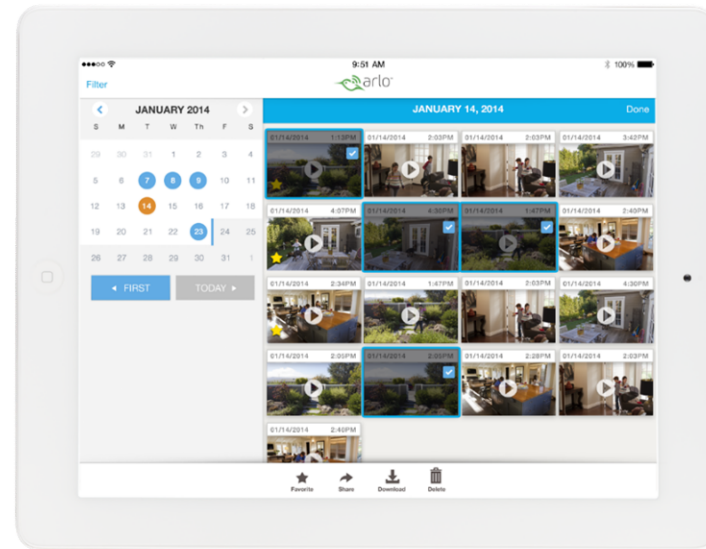

- 録画データは7日間保存(無料プランの場合)
- 録画容量を増加する有料プランがあります
- 有料プランは次ページを参照

Arlo 有料プラン

プラン名	Elite	Premier	Basic
クラウド保存期間	60日間	30日間	7日間
保存容量	100 GB	10 GB	1 GB
カメラ台数	15台	10台	5台
価格 *	1,790円/月	1,190円/月	無料(標準添付)

価格は税抜き。米ドルに連動します。上記の価格は2016年3月末現在の金額です。
プランの購入はクラウド上で行います。決済はクレジットカードのみ（VISA, Masterのみ対応）。