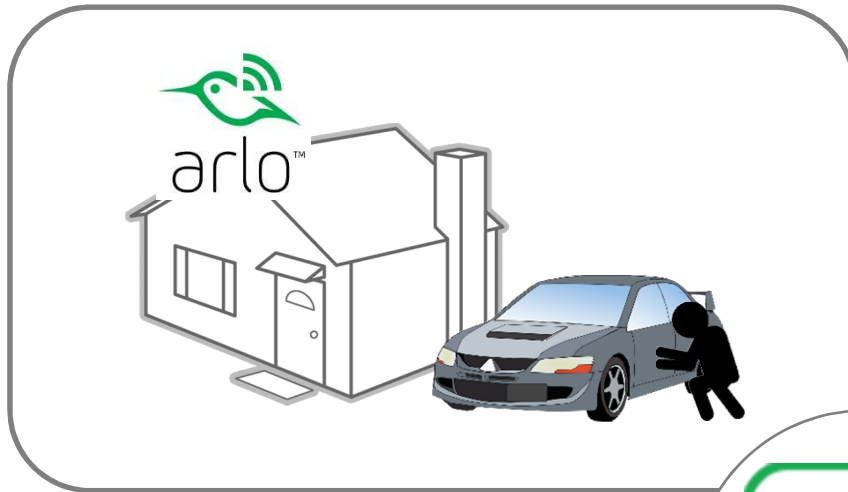

- 録画データは7日間保存(無料プランの場合)
- 録画容量を増加する有料プランがあります
- 有料プランは次ページを参照

Arlo 有料プラン

プラン名	Elite	Premier	Basic
クラウド保存期間	60日間	30日間	7日間
保存容量	100 GB	10 GB	1 GB
カメラ台数	15台	10台	5台
価格 *	1,790円/月	1,190円/月	無料(標準添付)

価格は税抜き。米ドルに連動します。上記の価格は2016年3月末現在の金額です。
プランの購入はクラウド上で行います。決済はクレジットカードのみ（VISA, Masterのみ対応）。

子供が無事に学校から帰ってきたことを検知して、
録画を開始
アラートをスマートフォンやタブレットに送信

保護者が職場からクラウド上に
保存された映像を確認

- 車庫の車やバイクへのイタズラ監視
- 自転車の盗難を監視
- 侵入者を検知して録画を開始
- アラートをスマートフォンやタブレットに送信

外出先からクラウド上の録画を確認

カメラが壊れたり盗まれても・・・

証拠動画はクラウド上にあるので安心

NETGEAR®