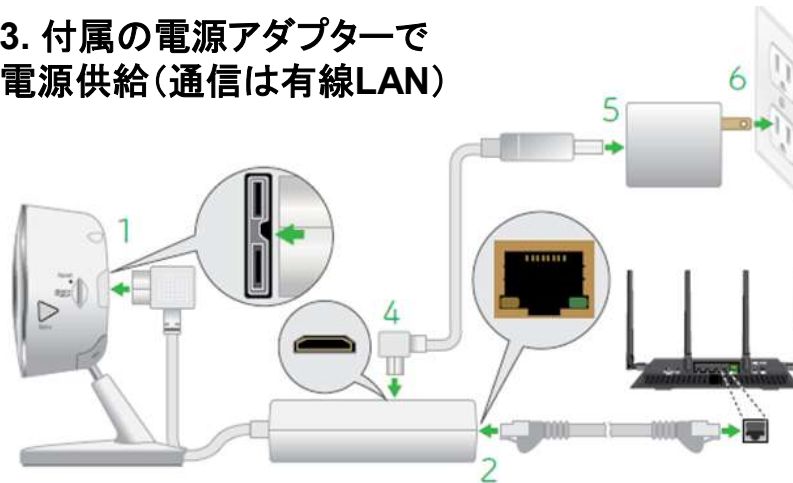

Arlo Q / Arlo Q Plusの新機能

NEW

Arlo Q / Arlo Q Plus の新機能

1080p HDの高画質 で、130°の広角カメラ

内臓マイクとスピーカーでスマートフォンと通話可能

Arlo Q Plusのみ

Power over Ethernet対応

LANケーブルからの電源給電で動作が可能！

Arlo Q Plusのみ

SDカードスロット装備 ネットトラブル中でも録画を保存

Arlo共通機能

録画した映像はクラウドに保存

クラウドプランの購入で連続録画も可能

ナイトビジョン(夜間撮影可能)

動きまたは音を検知したときのみ録画

わずか10分の簡単セットアップ

NETGEAR®

Arlo Q Plus 接続方法例

1. Power over Ethernet (有線LAN)で電源供給

2. 付属の電源アダプターで電源供給(通信はWi-Fi)

3. 付属の電源アダプターで電源供給(通信は有線LAN)

Arlo Q / Arlo Q Plus / Arlo 構成イメージ

構成イメージ

Arlo / Arlo Q / Arlo Q Plus 仕様比較

	Arlo 100% ワイヤレスカメラ	Arlo Q	Arlo Q Plus
電源	カメラは電池(CR123A) ベースステーションはAC電源	AC電源 - 5V 2.0A USB受電 - 5V 1.4A	PoE - 802.3af, PoEクラス2 AC電源 - 5V 2.0A USB受電 - 5V 1.4A
解像度	720p	1080p	1080p
視野角	110°	130°	130°
動作検知	動物物の周囲との温度変化検知	モーション検知(ビデオフレーム内変化による) 音声検知	モーション検知(ビデオフレーム内変化による) 音声検知
データ保存開始	検知してから約1~3秒後に 開始(ベースステーションからの距離や電波干渉による)	検知してから約1~3秒前に さかのぼって開始(親機との距離や電波干渉による)	検知してから約1~3秒前に さかのぼって開始(親機との距離や電波干渉による)
夜間撮影	○	○	○
設置場所	カメラは野外も可 ベースステーションは屋内	屋内	屋内
必須環境	インターネット接続が可能であること (ベースステーションは有線LANにて・カメラはベースステーションからの無線LAN受信)	インターネット接続が可能であること (無線LANにて)	インターネット接続が可能であること (有線or無線LANにて)
カメラが使用する無線LAN	ベースステーションからの2.4GHz帯を使用	親機からの2.4GHz/5GHz帯を使用	親機からの2.4GHz/5GHz帯を使用(LANケーブル通信も可)
IPアドレス	DHCPサーバー必須	DHCPサーバー必須	DHCPサーバー必須
インターネット通信要件	上り1Mbps以上	上り1Mbps以上	上り1Mbps以上
マイク・スピーカー 音声通話	なし	あり(PCやスマホから開始する必要あり・半二重通信)	あり(PCやスマホから開始する必要あり・半二重通信)
SDカード録画	×	×	○
標準プラン	Basic	Basic	Basic
有料プラン	Basic以外すべて選択可	Basic以外すべて選択可	Basic以外すべて選択可
CVR 24時間録画オプション	×	○ (Basic以外のプラン契約が必要)	○ (Basic以外のプラン契約が必要)