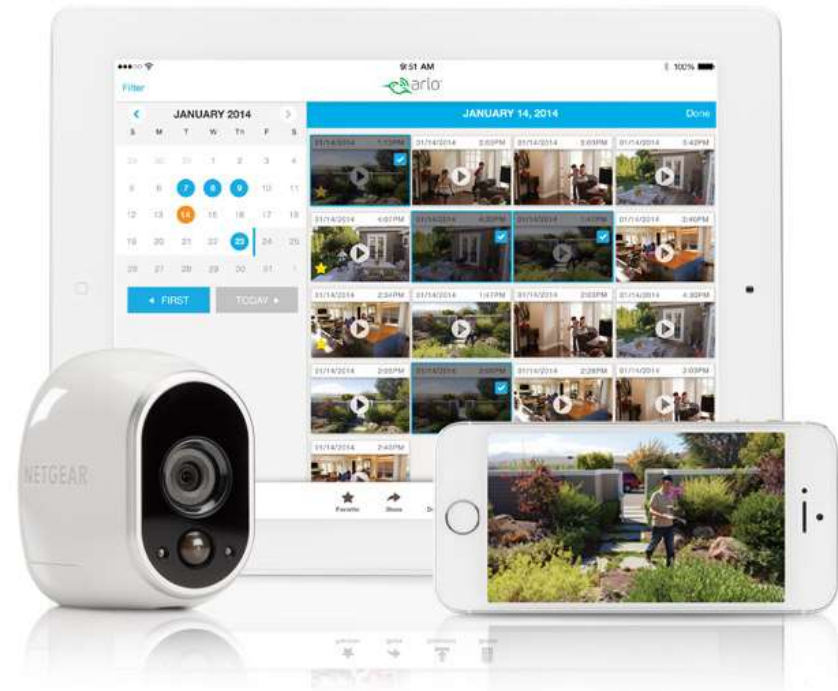

NETGEAR®

arlo™ (アーロ)

The World's first 100% wire-free HD waterproof security camera
世界初の100%ワイヤーフリー、HD品質、防水セキュリティカメラシステム

NETGEAR Japan
2017/April

Arloのご紹介

arlo (アーロ) とは？

- ハチドリ (Humming Bird) の一種
- 小さくても力強い

alro™

reddot award 2015
winner

100%
ワイヤレス
+
ハイビジョン

VMS3230-100JPS

- ベースステーション 1台
- HDワイヤレスカメラ 2台セット

100%ワイヤフリー(電池駆動)

高品位画像(720p, 視野角110°)

防水仕様、屋外設置可能

ナイトビジョン(夜間撮影が可能)

モーション駆動により
動きを察知したときのみ録画

録画した動画はクラウドに保存、閲覧

NETGEAR®

100%ワイヤードフリーで簡単設置

設置に要する時間はわずか**数分**

1. ベースステーションをインターネットに接続する
2. カメラに電池を入れて起動、監視したい場所に設置
3. カメラとベースステーションを同期させる
4. PC、スマホなどでarlo のアプリケーションを起動
5. 完了！