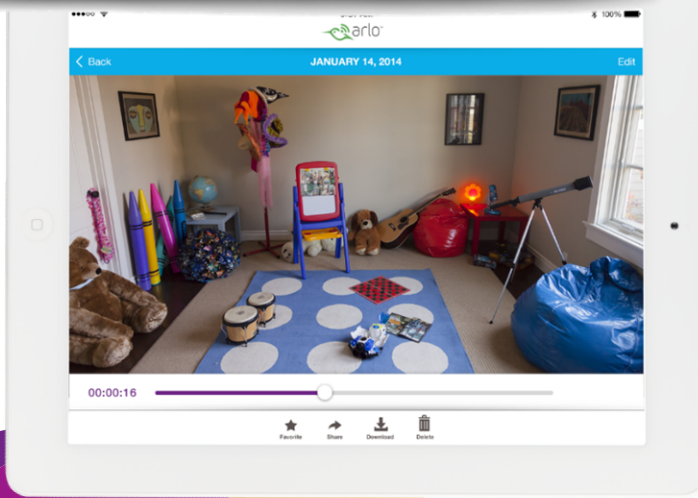

- 録画データは7日間保存(無料プランの場合)
- 録画容量を増加する有料プランがあります
- 有料プランは次ページを参照

Arlo 有料プラン

プラン名	Elite	Premier	Basic
クラウド保存期間	60日間	30日間	7日間
保存容量	100 GB	10 GB	1 GB
カメラ台数	15台	10台	5台
価格 *	1,790円/月	1,190円/月	無料(標準添付)

価格は税抜き。米ドルに連動します。上記の価格は2016年3月末現在の金額です。
プランの購入はクラウド上で行います。決済はクレジットカードのみ（VISA, Masterのみ対応）。